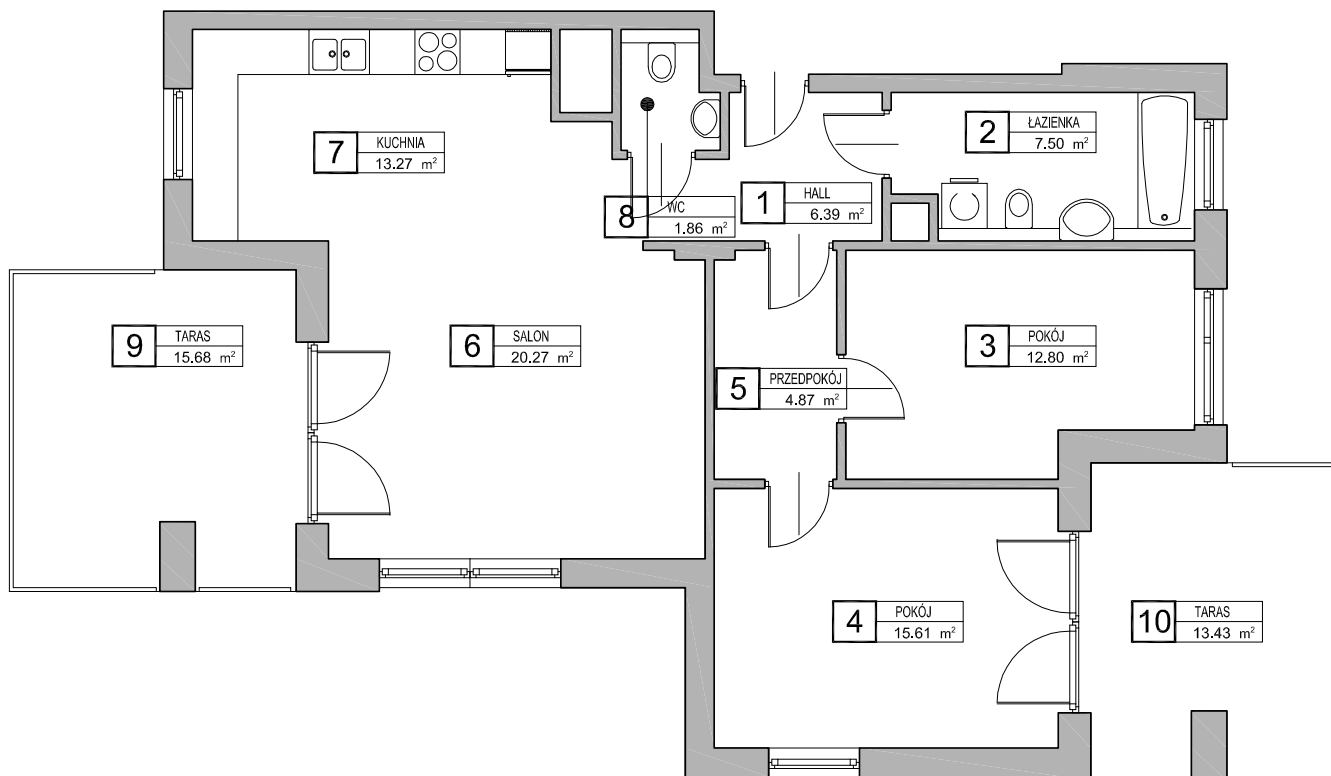

## PLAN APARTAMENTU

SYMBOL APARTAMENTU C 0 1.

TYP APARTAMENTU

3 POKOJE

## PLAN SYTUACYJNY

NR POMIESZCZENIA	POMIESZCZENIE	m <sup>2</sup>
1	hall	6,39
2	łazienka	7,50
3	pokój	12,80
4	pokój	15,61
5	przedpokój	4,87
6	salon	20,27
7	kuchnia	13,27
8	wc	1,86

POWIERZCHNIA m<sup>2</sup> **82,57\***