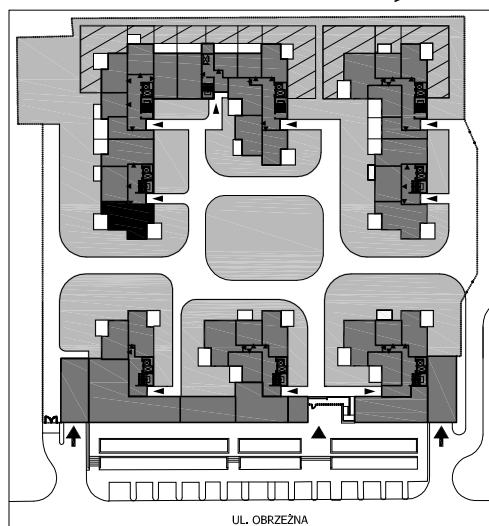

## PLAN APARTAMENTU

SYMBOL APARTAMENTU C 0 1.

TYP APARTAMENTU

3 POKOJE

## PLAN SYTUACYJNY

NR POMIESZCZENIA	POMIESZCZENIE	m <sup>2</sup>
1	hall	6,39
2	łazienka	7,50
3	pokój	12,80
4	pokój	15,61
5	przedpokój	4,87
6	salon	20,27
7	kuchnia	13,27
8	wc	1,86

POWIERZCHNIA m<sup>2</sup> **82,57\***